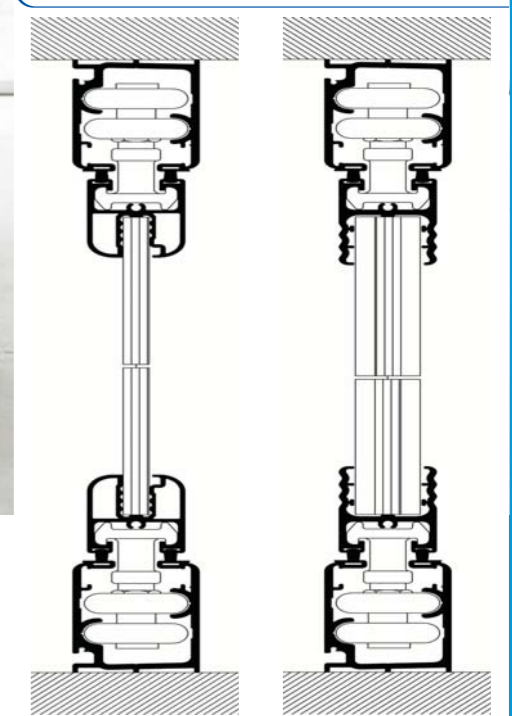

BELLA'NIN ÖZELLİKLERİ

- Camoda'ya tescilli, açılıp kapanan çıkış kapağı, ayrıcalık ve avantaj sağlar.
- Sistemde isteğe bağlı olarak 8 mm ve 20 mm temperli çift cam uygulaması yapılabilmektedir.
- Cam-profil bağlantısında kanat tasarımı ve kullanılan özel yapıştırıcı sayesinde U.V. dayanımı ve yapışma kuvveti artırılmıştır. Cam-profil bağlantısında silikon kesinlikle kullanılmamaktadır.
- Alüminyum profillerde 12 farklı renk seçeneği sunulmaktadır.
- Kanat ve ray profillerinde bulunan fırça conta kanalları sayesinde gerektiğinde iki sıra fırça conta uygulaması yapılabilmektedir.
- Hava ve su geçirmezlik özelliğinin artırılması amacıyla, yan profil gerektiğinde 2 contalı (EPDM) kullanılacak şekilde tasarlanmıştır.
- Cam paneller sadece sağa, sadece sola veya her iki tarafa ayrı ayrı toplanabilir.
- Çocuk emniyet kilidi ile güvenlik artırılmıştır.

2 Contalı Yan Profil

Hava ve su geçirmezlik özelliğinin artırılması amacıyla gerektiğinde 2 contalı (EPDM) yan profil kullanılmaktadır.

20mm temperli çift cam takılabilen kanat profili ile ekstra yalıtım!

Yüzey Temizliği

Cam panellerin her iki yüzeyinin içerden temizliği kolaydır.

Kanat Tutucu Seti

İstasyon noktasında kanatların açık konumdayken sabitlenebilmesini sağlar.

Çıkış Kapağı Seti

Camoda sabit kanat kapandığında, çıkış kapağı seti kendiliğinden kapanarak çıkış kanalını gizlemeye yardımcı olur.

Tekerlek Sistemi

Cam panellerin altında ve üstünde 32mm çapında 8 adet taşıyıcı tekerlek bulunmaktadır.

BELLA

MODEL KESİTLERİ

BELLA
8 mm
Temperli Camlı

BELLA
20mm Temperli
Çift Camlı